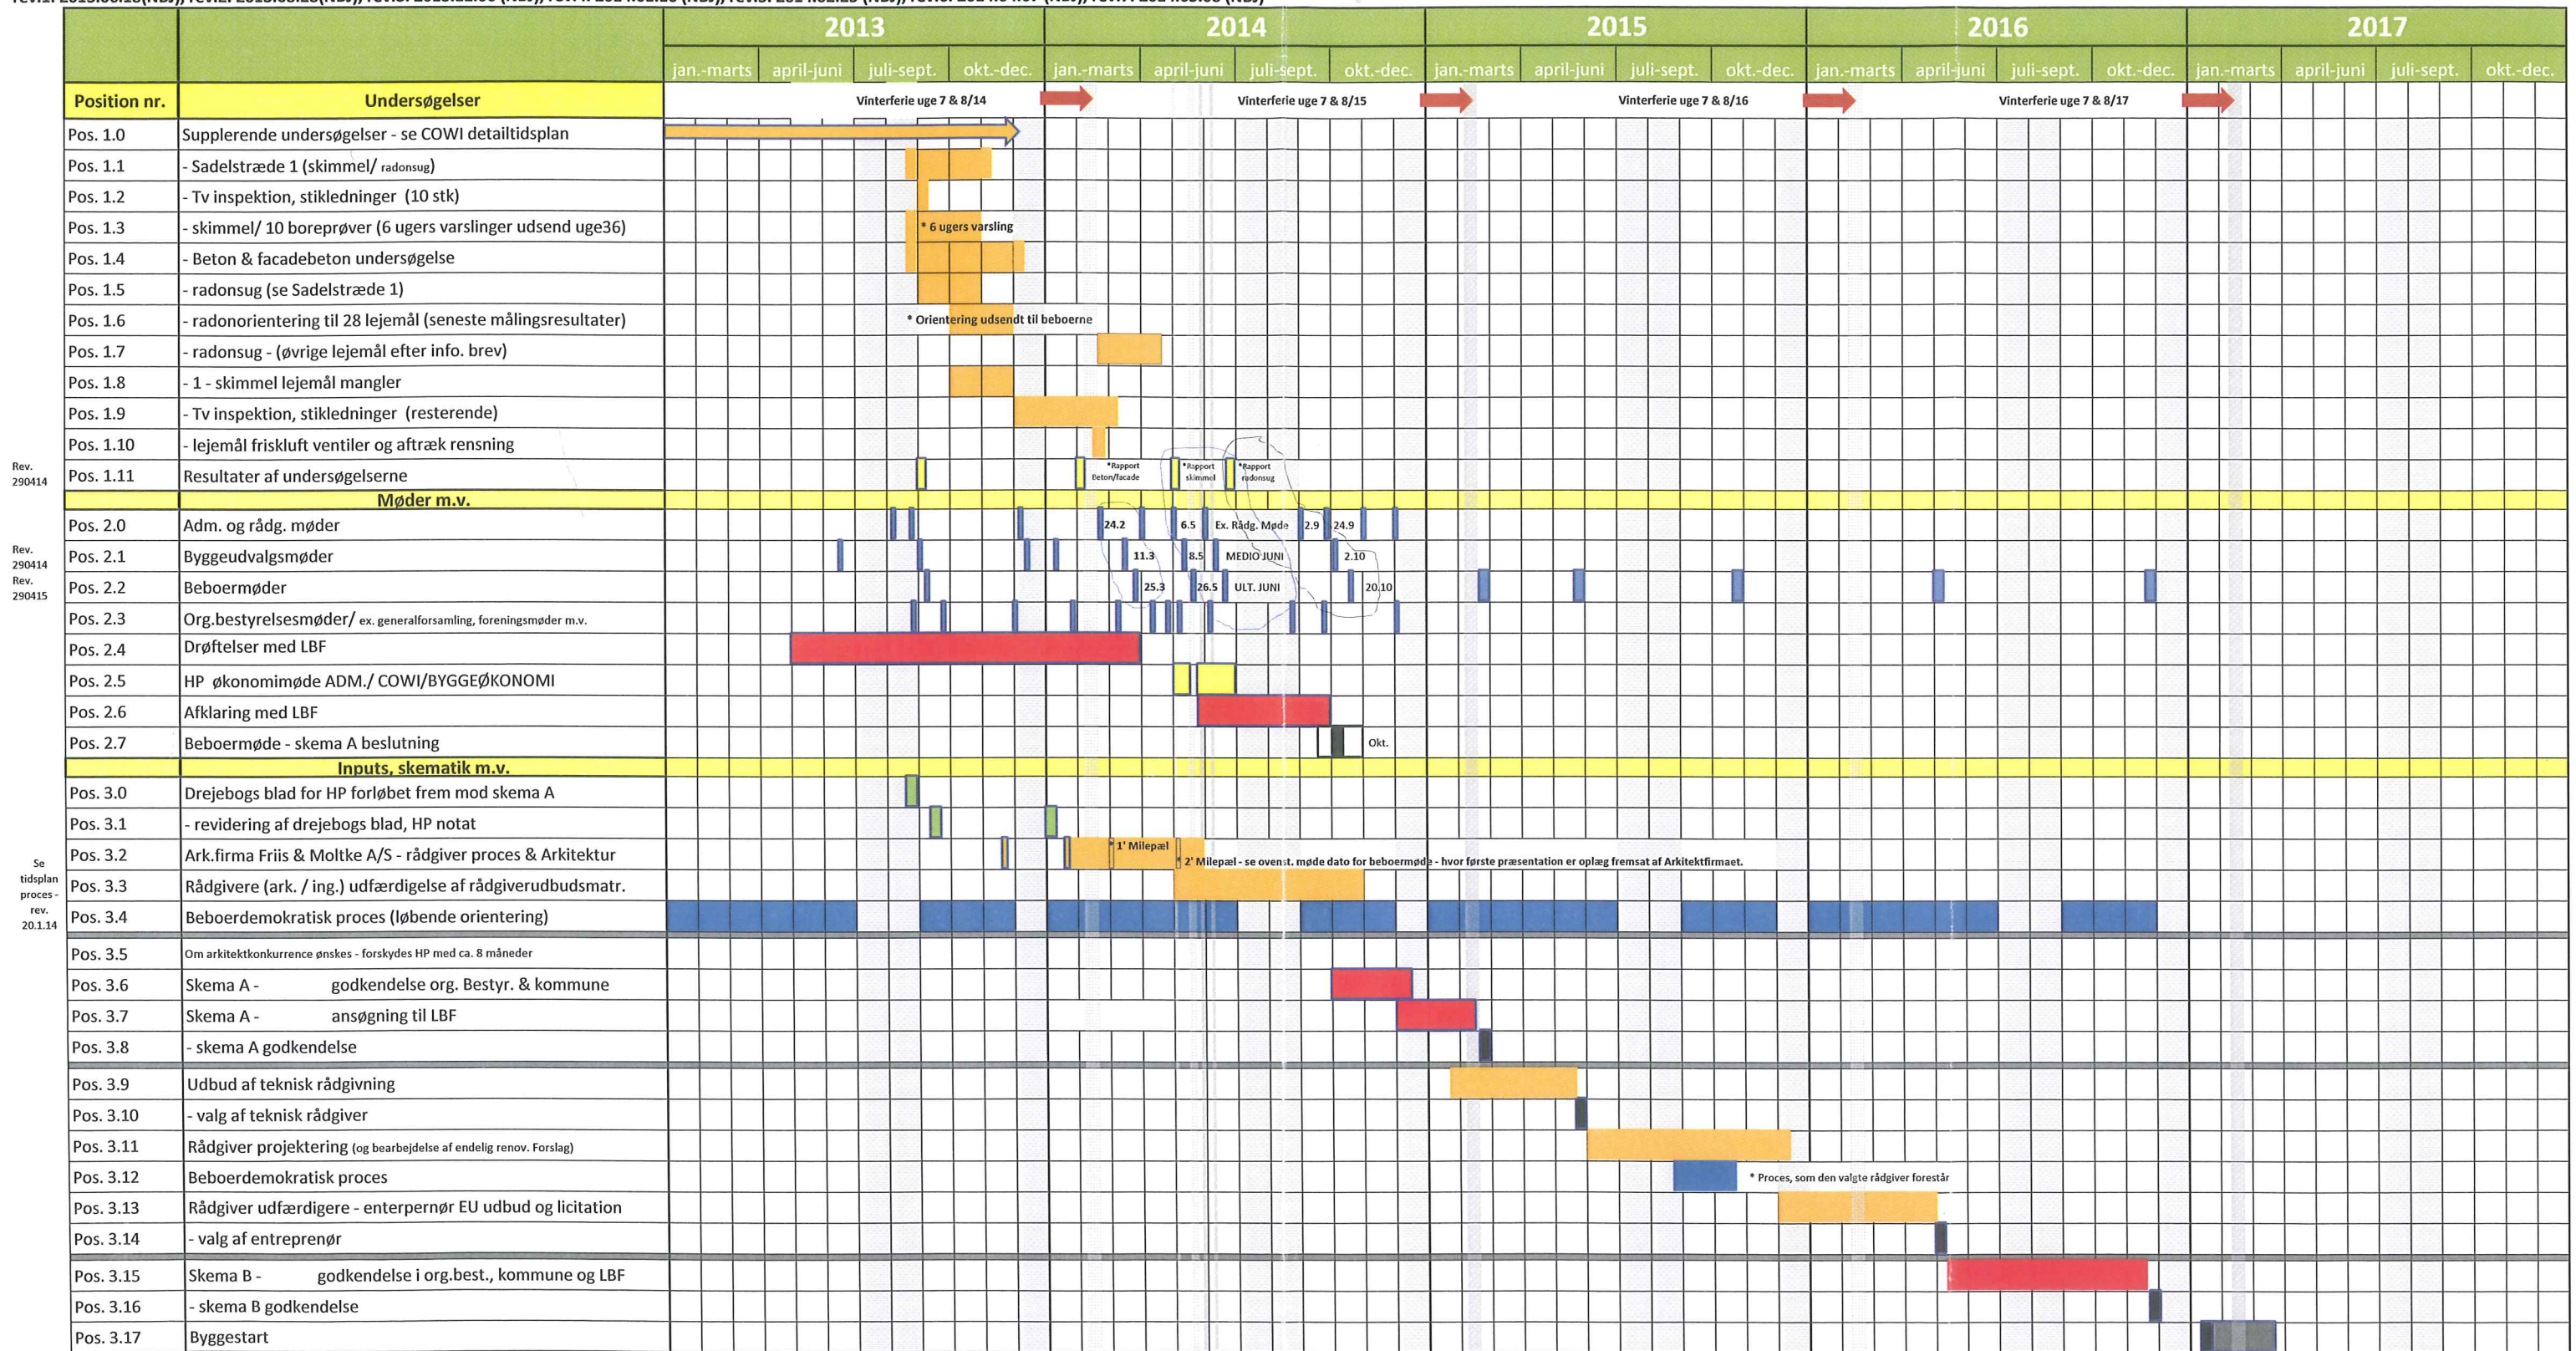

TIDSPLAN Hyldebjerg 2013.01.21

rev.1. 2013.06.18(NBJ), rev.2. 2013.08.28(NBJ), rev.3. 2013.12.06 (NBJ), rev.4. 2014.01.16 (NBJ), rev.5. 2014.02.25 (NBJ), rev.6. 2014.04.07 (NBJ), rev.7. 2014.05.08 (NBJ)

Rev. 290414

Rev. 290414

Rev. 290415

Se tidsplan proces - rev. 20.1.14