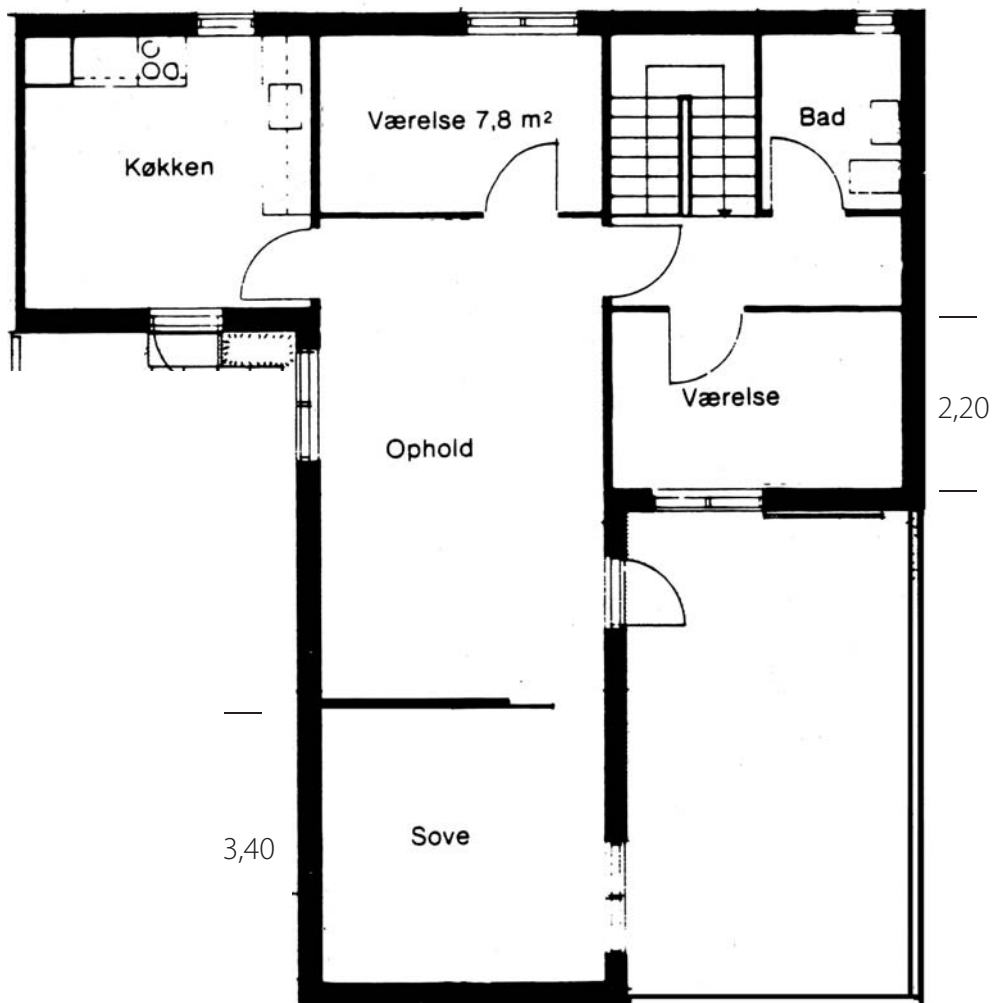

AUGUST 2019
VRIDSLØSELILLE ANDELSBOLIGFORENING V/BO-VEST

HYLDESPJÆLDET HELHEDSPLAN

TOTALRÅDGIVERUDBUD

Dokument: **BILAG I** Eksisterende lejlighedsplaner for bebyggelsen, **BO-VEST**

Type: A2 - 1 rum
Størrelse: 26,0 m²

Type: A3 - 2 rum
Størrelse: 65,0 m²

Type: A7 - 3 rum
Størrelse: 85,0 m²

Type: A8 - 4 rum
Størrelse: 100,0 m²

Type: A9 - 4 rum
Størrelse: 95 m²

Type: B2 - 3 rum
Størrelse: 90,0 m²

Type: B3 - 4 rum
Størrelse: 104,0 m²

Type: B4 - 4 rum
Størrelse: 116,0 m²

Type: B5 - 5 rum
Størrelse: 142,0 m²

Type: C1 - 2 rum
Størrelse: 56,0 m²

Type: C2 - 4 rum
Størrelse: 86,0 m²

3,55

3,55

Type: C3 - 4 rum
Størrelse: 129,0 m²

Type: C4 - 6 rum
Størrelse: 108,0 m²