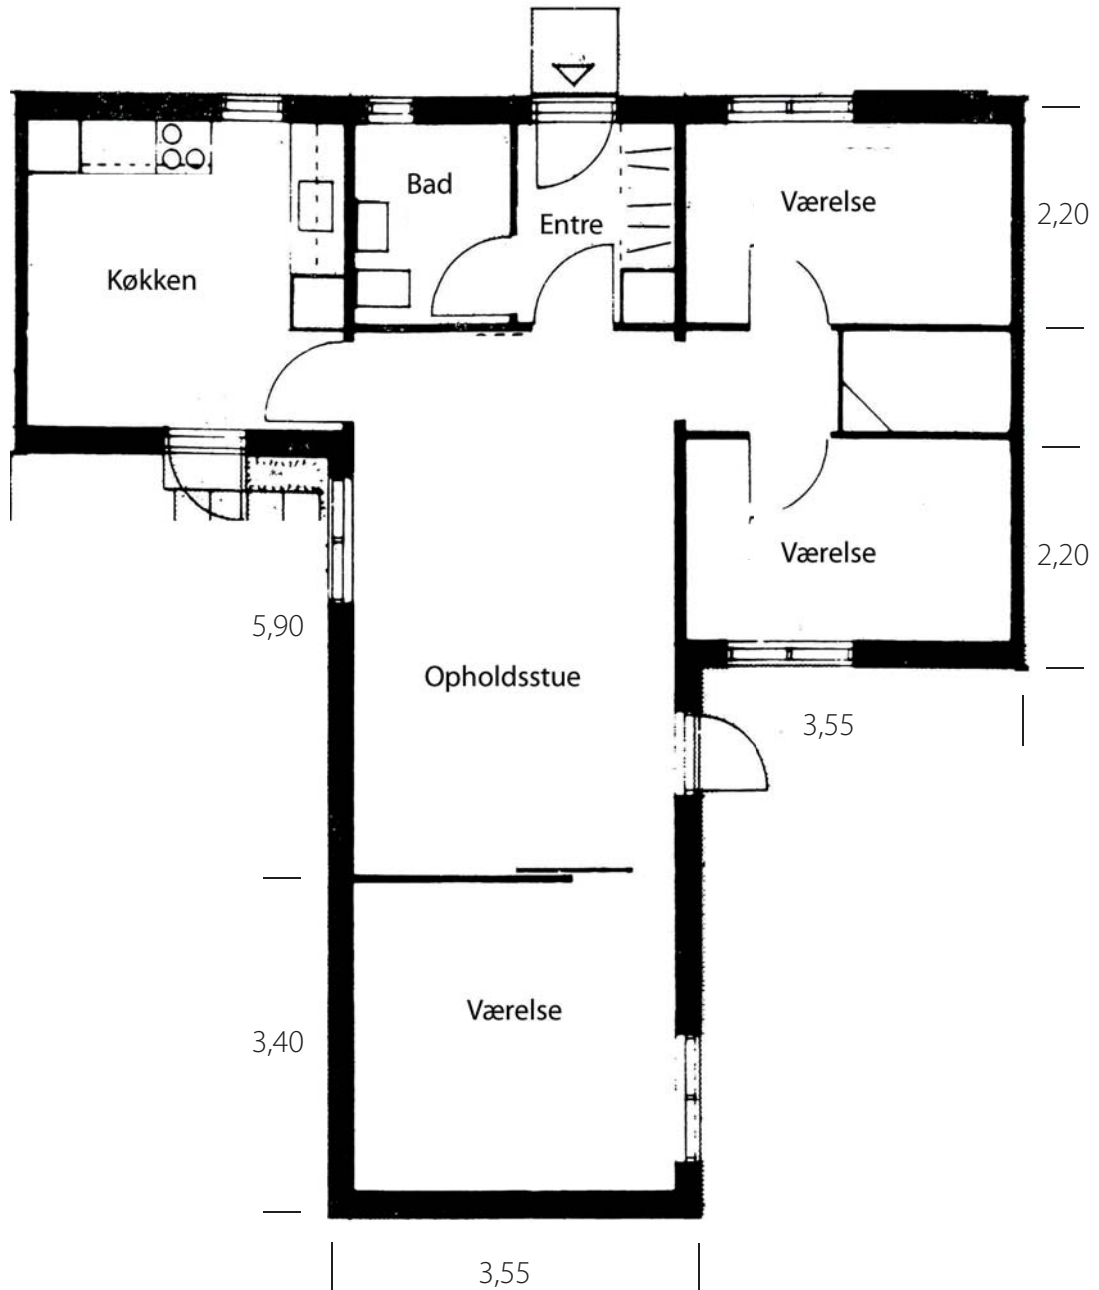

AUGUST 2019
VRIDSLØSELILLE ANDELSBOLIGFORENING V/BO-VEST

HYLDESPJÆLDET HELHEDSPLAN

TOTALRÅDGIVERUDBUD

Dokument: **BILAG I** Eksisterende lejlighedsplaner for bebyggelsen, **BO-VEST**

Type: A2 - 1 rum
Størrelse: 26,0 m²

Type: A3 - 2 rum
Størrelse: 65,0 m²

Type: A7 - 3 rum
Størrelse: 85,0 m²

Type: A8 - 4 rum
Størrelse: 100,0 m²

Type: A9 - 4 rum
Størrelse: 95 m²

Type: B2 - 3 rum
Størrelse: 90,0 m²

Type: B3 - 4 rum
Størrelse: 104,0 m²

Type: B4 - 4 rum
Størrelse: 116,0 m²

Type: B5 - 5 rum
Størrelse: 142,0 m²

Type: C1 - 2 rum
Størrelse: 56,0 m²

Type: C2 - 4 rum
Størrelse: 86,0 m²

3,55

3,55

Type: C3 - 4 rum
Størrelse: 129,0 m²

Type: C4 - 6 rum
Størrelse: 108,0 m²