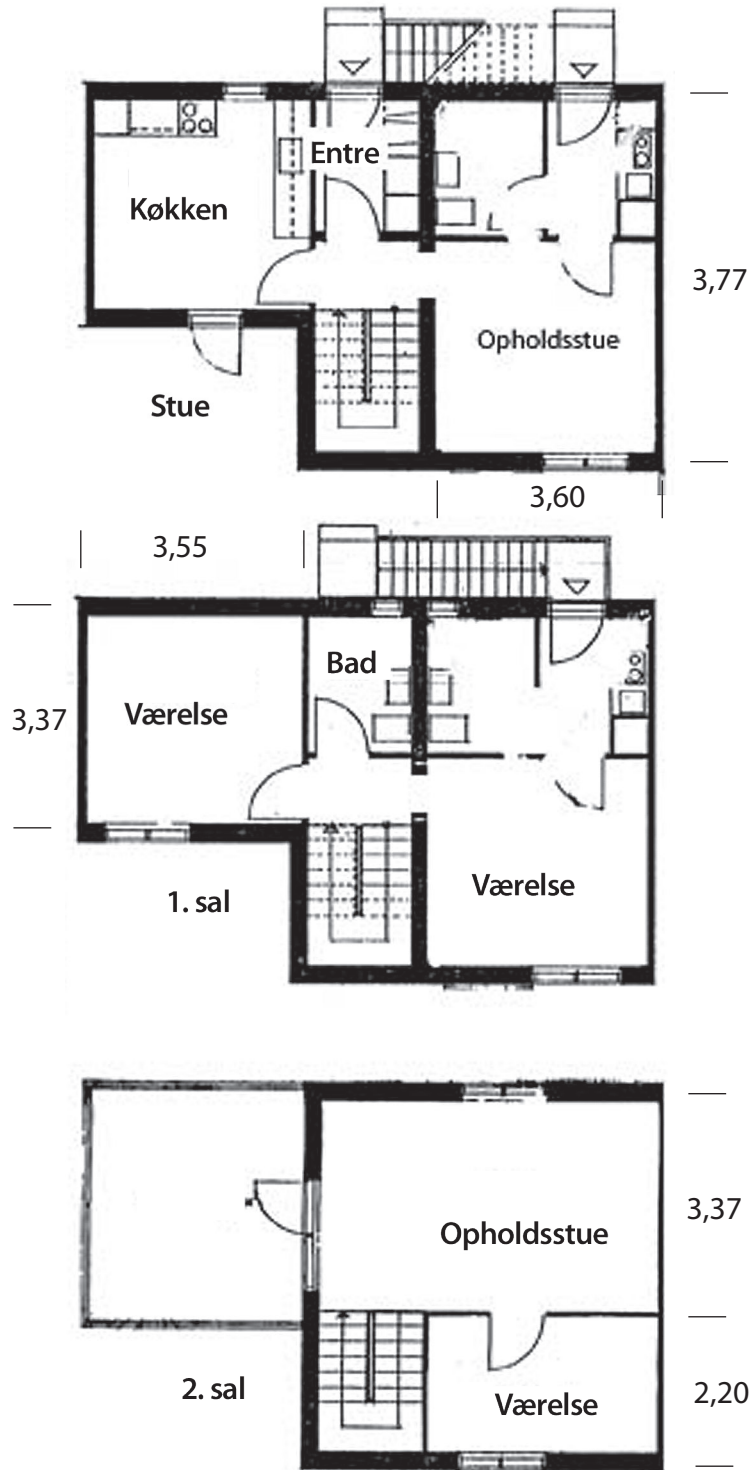

AUGUST 2019
VRIDSLØSELILLE ANDELSBOLIGFORENING V/BO-VEST

HYLDESPJÆLDET HELHEDSPLAN

TOTALRÅDGIVERUDBUD

Dokument: **BILAG I** Eksisterende lejlighedsplaner for bebyggelsen, **BO-VEST**

Type: A2 - 1 rum
Størrelse: 26,0 m²

Type: A3 - 2 rum
Størrelse: 65,0 m²

Type: A7 - 3 rum
Størrelse: 85,0 m²

Type: A8 - 4 rum
Størrelse: 100,0 m²

Type: A9 - 4 rum
Størrelse: 95 m²

Type: B2 - 3 rum
Størrelse: 90,0 m²

Type: B3 - 4 rum
Størrelse: 104,0 m²

Type: B4 - 4 rum
Størrelse: 116,0 m²

Type: B5 - 5 rum
Størrelse: 142,0 m²

Type: C1 - 2 rum
Størrelse: 56,0 m²

Type: C2 - 4 rum
Størrelse: 86,0 m²

3,55

3,55

Type: C3 - 4 rum
Størrelse: 129,0 m²

Type: C4 - 6 rum
Størrelse: 108,0 m²