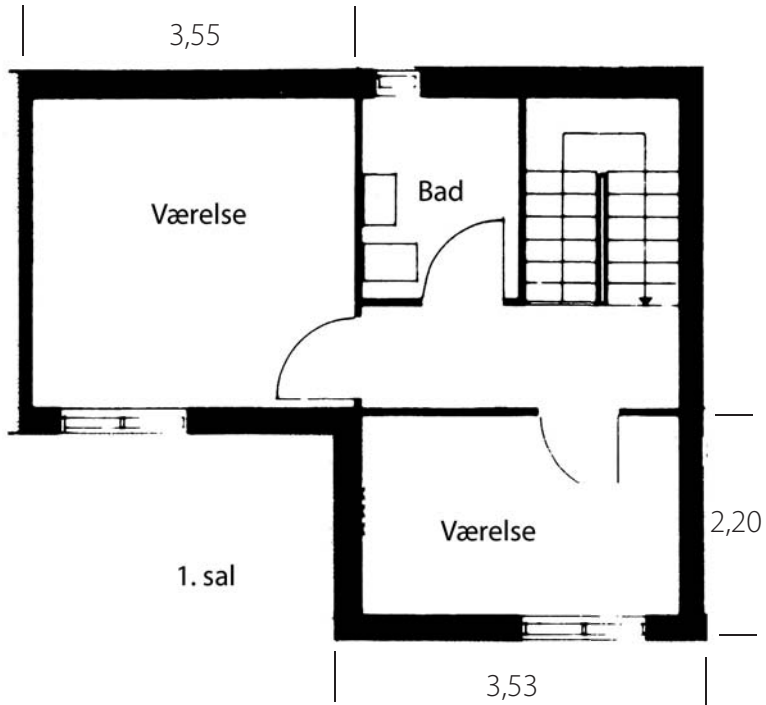

AUGUST 2019
VRIDSLØSELILLE ANDELSBOLIGFORENING V/BO-VEST

HYLDESPJÆLDET HELHEDSPLAN

TOTALRÅDGIVERUDBUD

Dokument: **BILAG I** Eksisterende lejlighedsplaner for bebyggelsen, **BO-VEST**

Type: A2 - 1 rum
Størrelse: 26,0 m²

Type: A3 - 2 rum
Størrelse: 65,0 m²

Type: A7 - 3 rum
Størrelse: 85,0 m²

Type: A8 - 4 rum
Størrelse: 100,0 m²

Type: A9 - 4 rum
Størrelse: 95 m²

Type: B2 - 3 rum
Størrelse: 90,0 m²

Type: B3 - 4 rum
Størrelse: 104,0 m²

Type: B4 - 4 rum
Størrelse: 116,0 m²

Type: B5 - 5 rum
Størrelse: 142,0 m²

Type: C1 - 2 rum
Størrelse: 56,0 m²

Type: C2 - 4 rum
Størrelse: 86,0 m²

3,55

3,55

Type: C3 - 4 rum
Størrelse: 129,0 m²

Type: C4 - 6 rum
Størrelse: 108,0 m²