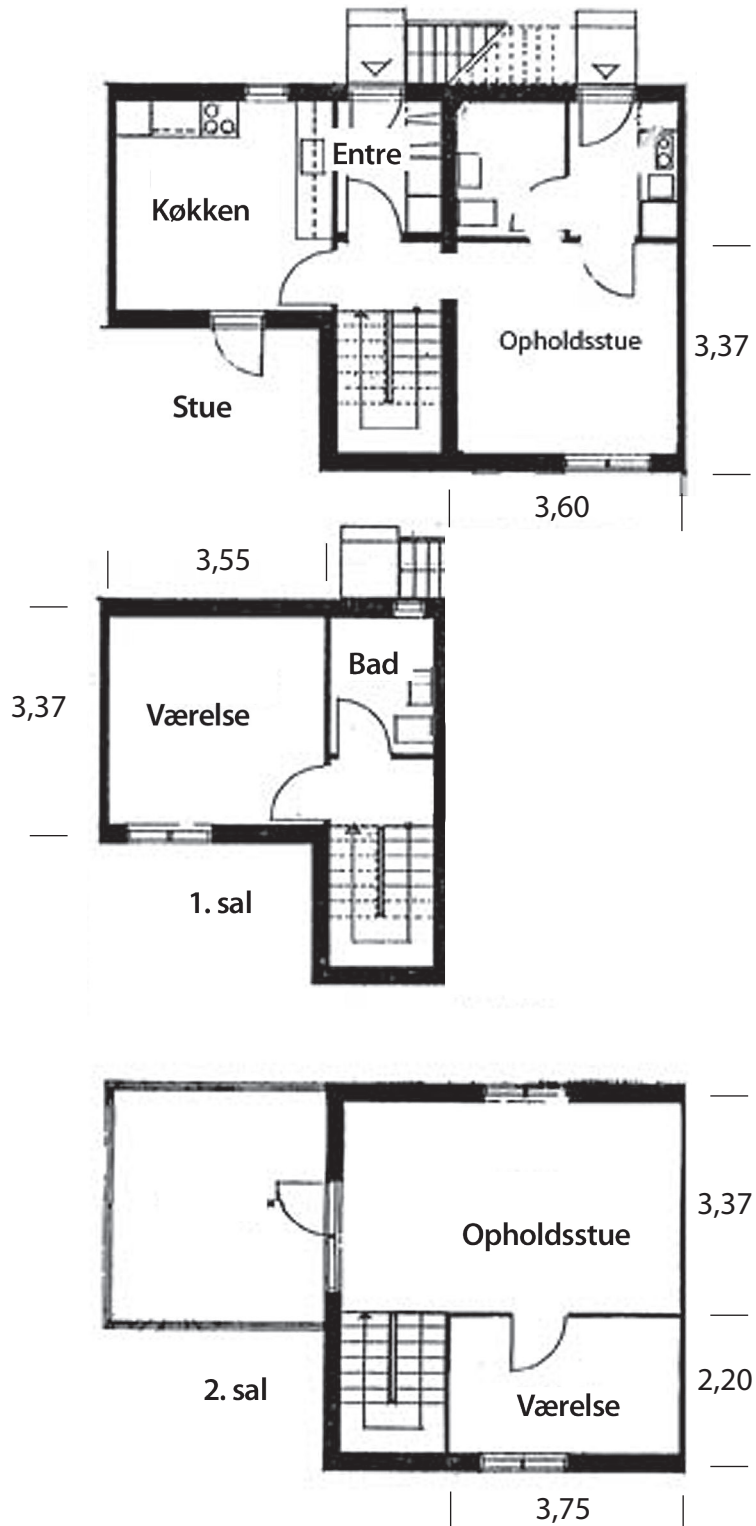

AUGUST 2019
VRIDSLØSELILLE ANDELSBOLIGFORENING V/BO-VEST

HYLDESPJÆLDET HELHEDSPLAN

TOTALRÅDGIVERUDBUD

Dokument: **BILAG I** Eksisterende lejlighedsplaner for bebyggelsen, **BO-VEST**

Type: A2 - 1 rum
Størrelse: 26,0 m²

Type: A3 - 2 rum
Størrelse: 65,0 m²

Type: A7 - 3 rum
Størrelse: 85,0 m²

Type: A8 - 4 rum
Størrelse: 100,0 m²

Type: A9 - 4 rum
Størrelse: 95 m²

Type: B2 - 3 rum
Størrelse: 90,0 m²

Type: B3 - 4 rum
Størrelse: 104,0 m²

Type: B4 - 4 rum
Størrelse: 116,0 m²

Type: B5 - 5 rum
Størrelse: 142,0 m²

Type: C1 - 2 rum
Størrelse: 56,0 m²

Type: C2 - 4 rum
Størrelse: 86,0 m²

3,55

3,55

Type: C3 - 4 rum
Størrelse: 129,0 m²

Type: C4 - 6 rum
Størrelse: 108,0 m²