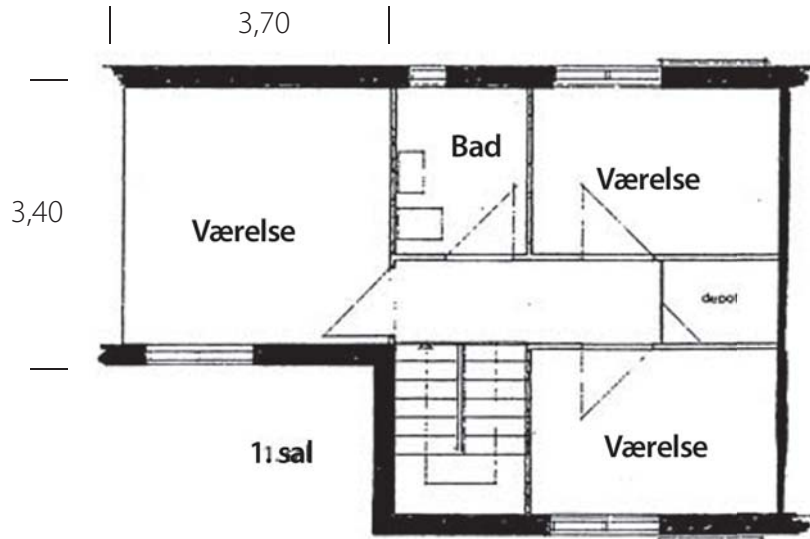

AUGUST 2019
VRIDSLØSELILLE ANDELSBOLIGFORENING V/BO-VEST

HYLDESPJÆLDET HELHEDSPLAN

TOTALRÅDGIVERUDBUD

Dokument: **BILAG I** Eksisterende lejlighedsplaner for bebyggelsen, **BO-VEST**

Type: A2 - 1 rum
Størrelse: 26,0 m²

Type: A3 - 2 rum
Størrelse: 65,0 m²

Type: A7 - 3 rum
Størrelse: 85,0 m²

Type: A8 - 4 rum
Størrelse: 100,0 m²

Type: A9 - 4 rum
Størrelse: 95 m²

Type: B2 - 3 rum
Størrelse: 90,0 m²

Type: B3 - 4 rum
Størrelse: 104,0 m²

Type: B4 - 4 rum
Størrelse: 116,0 m²

Type: B5 - 5 rum
Størrelse: 142,0 m²

Type: C1 - 2 rum
Størrelse: 56,0 m²

Type: C2 - 4 rum
Størrelse: 86,0 m²

3,55

3,55

Type: C3 - 4 rum
Størrelse: 129,0 m²

Type: C4 - 6 rum
Størrelse: 108,0 m²