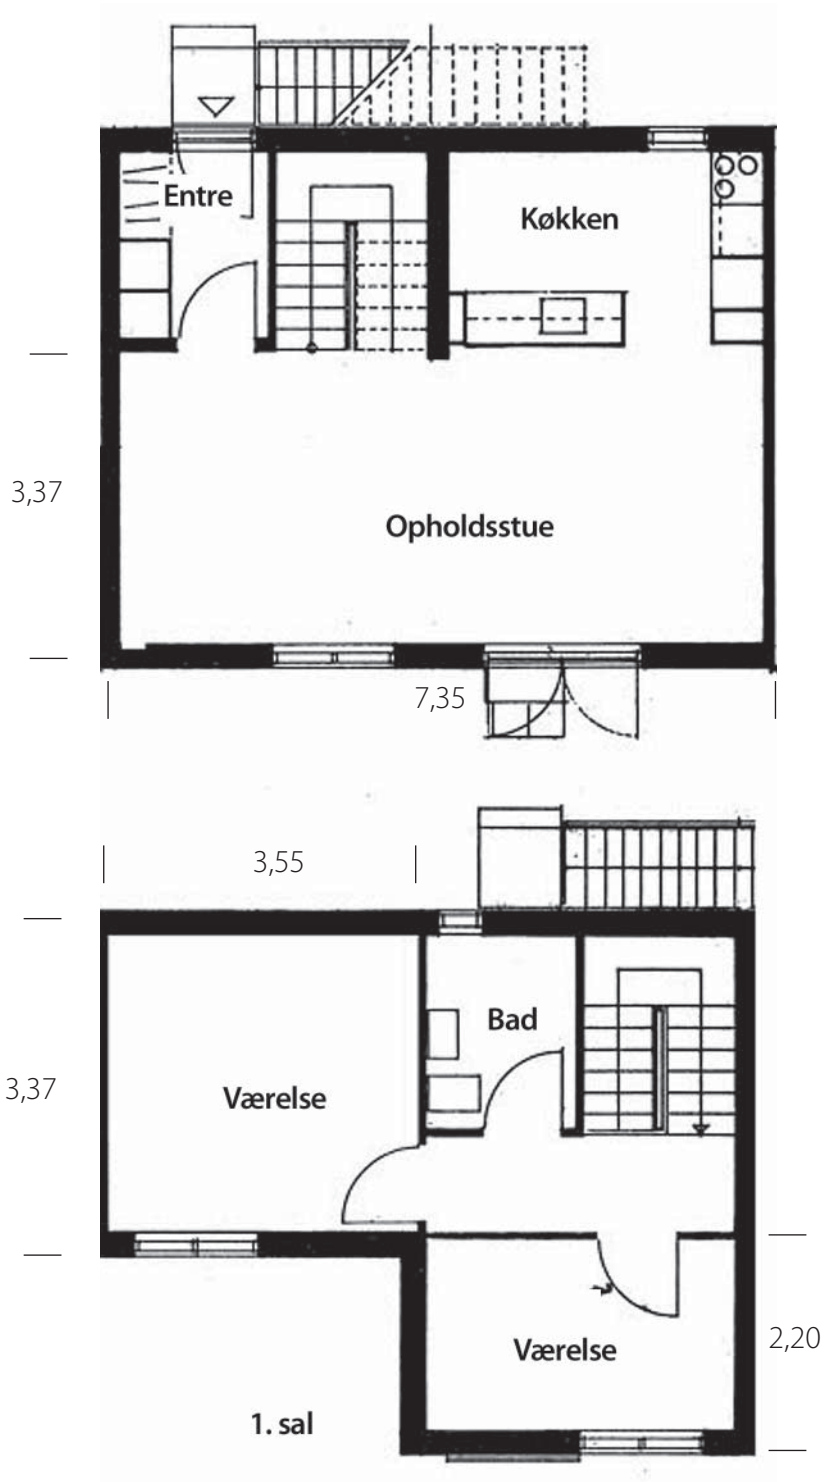

AUGUST 2019
VRIDSLØSELILLE ANDELSBOLIGFORENING V/BO-VEST

HYLDESPJÆLDET HELHEDSPLAN

TOTALRÅDGIVERUDBUD

Dokument: **BILAG I** Eksisterende lejlighedsplaner for bebyggelsen, **BO-VEST**

Type: A2 - 1 rum
Størrelse: 26,0 m²

Type: A3 - 2 rum
Størrelse: 65,0 m²

Type: A7 - 3 rum
Størrelse: 85,0 m²

Type: A8 - 4 rum
Størrelse: 100,0 m²

Type: A9 - 4 rum
Størrelse: 95 m²

Type: B2 - 3 rum
Størrelse: 90,0 m²

Type: B3 - 4 rum
Størrelse: 104,0 m²

Type: B4 - 4 rum
Størrelse: 116,0 m²

Type: B5 - 5 rum
Størrelse: 142,0 m²

Type: C1 - 2 rum
Størrelse: 56,0 m²

Type: C2 - 4 rum
Størrelse: 86,0 m²

3,55

3,55

Type: C3 - 4 rum
Størrelse: 129,0 m²

Type: C4 - 6 rum
Størrelse: 108,0 m²