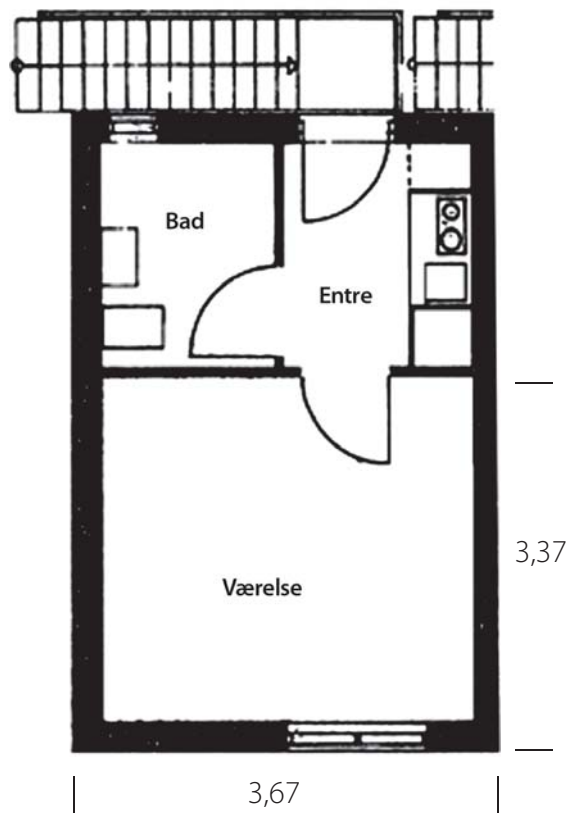

AUGUST 2019
VRIDSLØSELILLE ANDELSBOLIGFORENING V/BO-VEST

HYLDESPJÆLDET HELHEDSPLAN

TOTALRÅDGIVERUDBUD

Dokument: **BILAG I** Eksisterende lejlighedsplaner for bebyggelsen, **BO-VEST**

Type: A2 - 1 rum
Størrelse: 26,0 m²

Type: A3 - 2 rum
Størrelse: 65,0 m²

Type: A7 - 3 rum
Størrelse: 85,0 m²

Type: A8 - 4 rum
Størrelse: 100,0 m²

Type: A9 - 4 rum
Størrelse: 95 m²

Type: B2 - 3 rum
Størrelse: 90,0 m²

Type: B3 - 4 rum
Størrelse: 104,0 m²

Type: B4 - 4 rum
Størrelse: 116,0 m²

Type: B5 - 5 rum
Størrelse: 142,0 m²

Type: C1 - 2 rum
Størrelse: 56,0 m²

Type: C2 - 4 rum
Størrelse: 86,0 m²

3,55

3,55

Type: C3 - 4 rum
Størrelse: 129,0 m²

Type: C4 - 6 rum
Størrelse: 108,0 m²