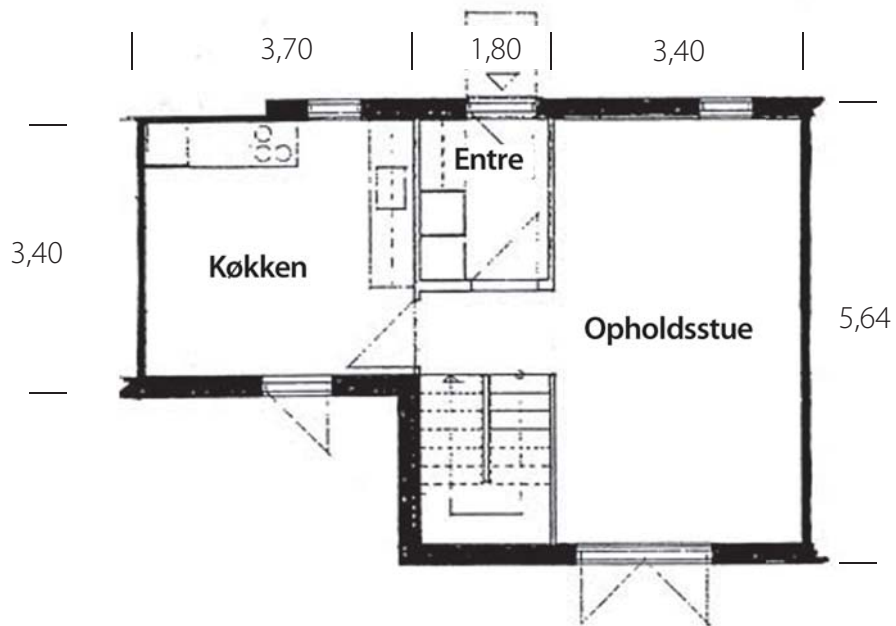

AUGUST 2019
VRIDSLØSELILLE ANDELSBOLIGFORENING V/BO-VEST

HYLDESPJÆLDET HELHEDSPLAN

TOTALRÅDGIVERUDBUD

Dokument: **BILAG I** Eksisterende lejlighedsplaner for bebyggelsen, **BO-VEST**

Type: A2 - 1 rum
Størrelse: 26,0 m²

Type: A3 - 2 rum
Størrelse: 65,0 m²

Type: A7 - 3 rum
Størrelse: 85,0 m²

Type: A8 - 4 rum
Størrelse: 100,0 m²

Type: A9 - 4 rum
Størrelse: 95 m²

Type: B2 - 3 rum
Størrelse: 90,0 m²

Type: B3 - 4 rum
Størrelse: 104,0 m²

Type: B4 - 4 rum
Størrelse: 116,0 m²

Type: B5 - 5 rum
Størrelse: 142,0 m²

Type: C1 - 2 rum
Størrelse: 56,0 m²

Type: C2 - 4 rum
Størrelse: 86,0 m²

3,55

3,55

Type: C3 - 4 rum
Størrelse: 129,0 m²

Type: C4 - 6 rum
Størrelse: 108,0 m²