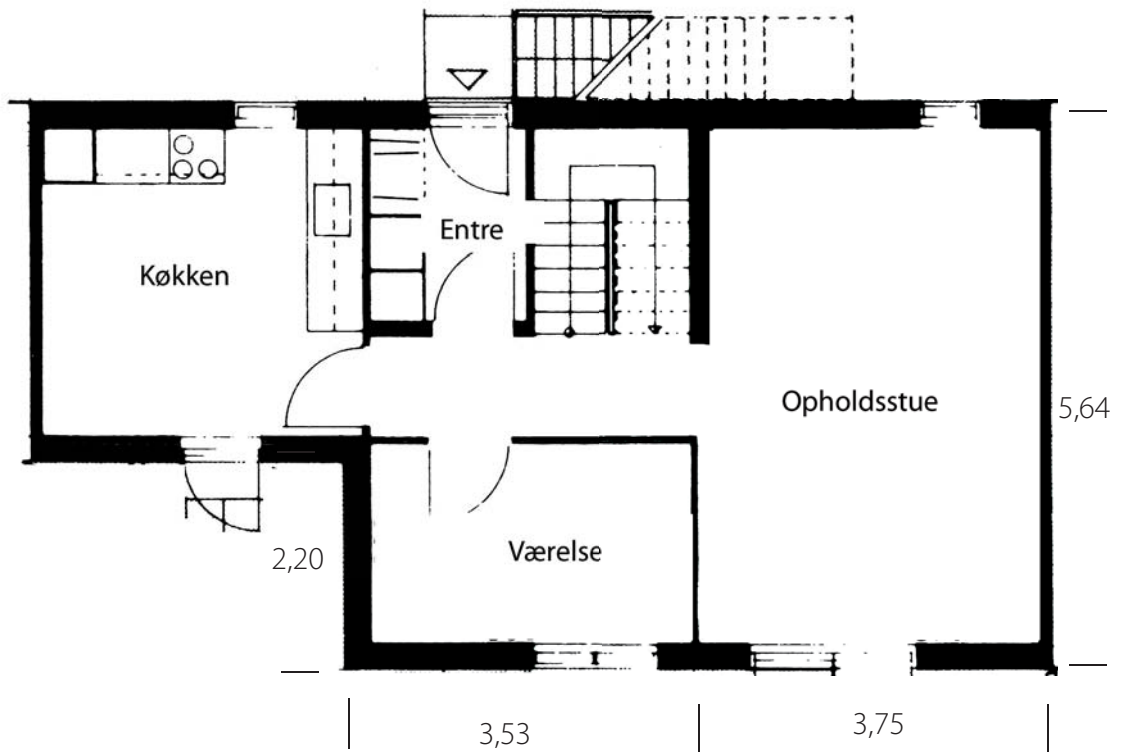

AUGUST 2019
VRIDSLØSELILLE ANDELSBOLIGFORENING V/BO-VEST

HYLDESPJÆLDET HELHEDSPLAN

TOTALRÅDGIVERUDBUD

Dokument: **BILAG I** Eksisterende lejlighedsplaner for bebyggelsen, **BO-VEST**

Type: A2 - 1 rum
Størrelse: 26,0 m²

Type: A3 - 2 rum
Størrelse: 65,0 m²

Type: A7 - 3 rum
Størrelse: 85,0 m²

Type: A8 - 4 rum
Størrelse: 100,0 m²

Type: A9 - 4 rum
Størrelse: 95 m²

Type: B2 - 3 rum
Størrelse: 90,0 m²

Type: B3 - 4 rum
Størrelse: 104,0 m²

Type: B4 - 4 rum
Størrelse: 116,0 m²

Type: B5 - 5 rum
Størrelse: 142,0 m²

Type: C1 - 2 rum
Størrelse: 56,0 m²

Type: C2 - 4 rum
Størrelse: 86,0 m²

3,55

3,55

Type: C3 - 4 rum
Størrelse: 129,0 m²

Type: C4 - 6 rum
Størrelse: 108,0 m²