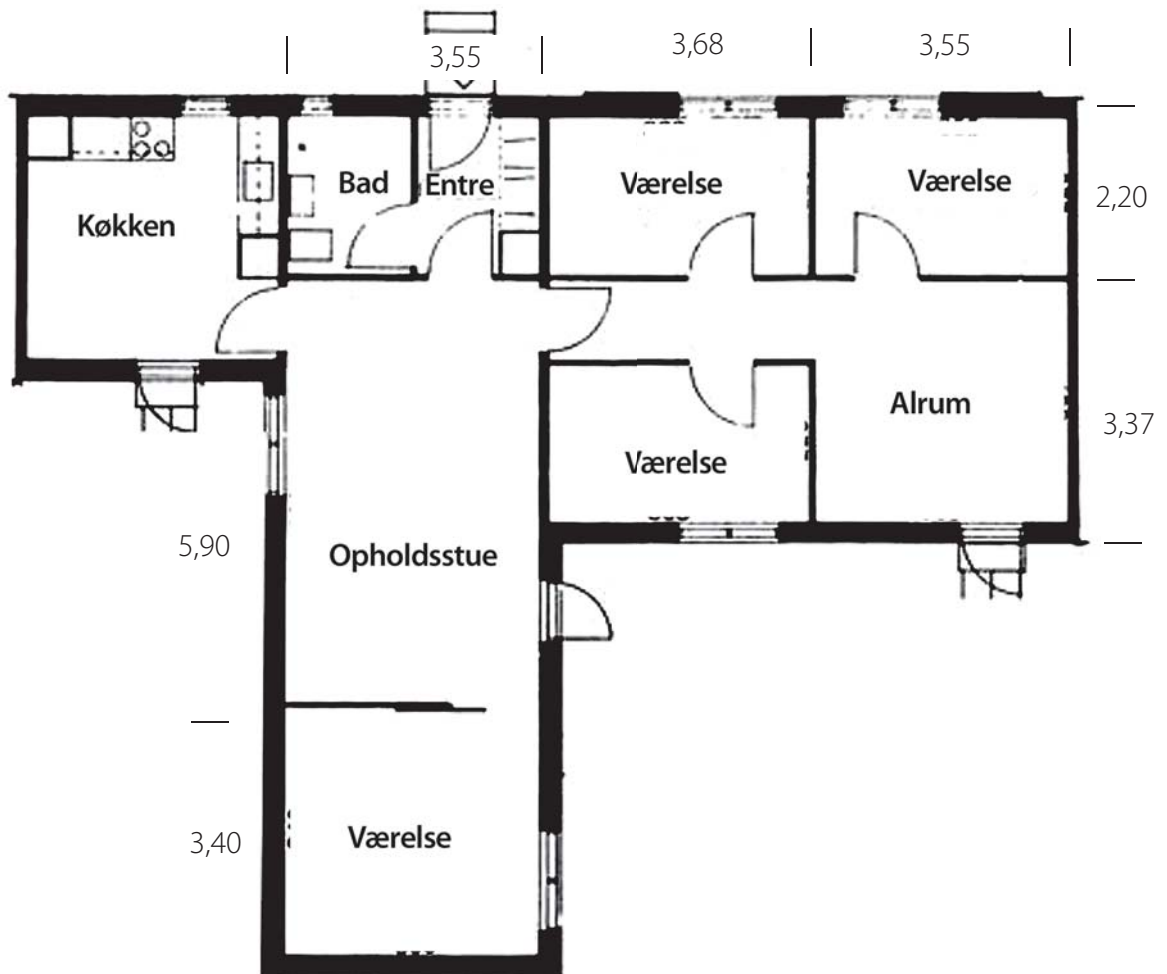

AUGUST 2019
VRIDSLØSELILLE ANDELSBOLIGFORENING V/BO-VEST

HYLDESPJÆLDET HELHEDSPLAN

TOTALRÅDGIVERUDBUD

Dokument: **BILAG I** Eksisterende lejlighedsplaner for bebyggelsen, **BO-VEST**

Type: A2 - 1 rum
Størrelse: 26,0 m²

Type: A3 - 2 rum
Størrelse: 65,0 m²

Type: A7 - 3 rum
Størrelse: 85,0 m²

Type: A8 - 4 rum
Størrelse: 100,0 m²

Type: A9 - 4 rum
Størrelse: 95 m²

Type: B2 - 3 rum
Størrelse: 90,0 m²

Type: B3 - 4 rum
Størrelse: 104,0 m²

Type: B4 - 4 rum
Størrelse: 116,0 m²

Type: B5 - 5 rum
Størrelse: 142,0 m²

Type: C1 - 2 rum
Størrelse: 56,0 m²

Type: C2 - 4 rum
Størrelse: 86,0 m²

3,55

3,55

Type: C3 - 4 rum
Størrelse: 129,0 m²

Type: C4 - 6 rum
Størrelse: 108,0 m²