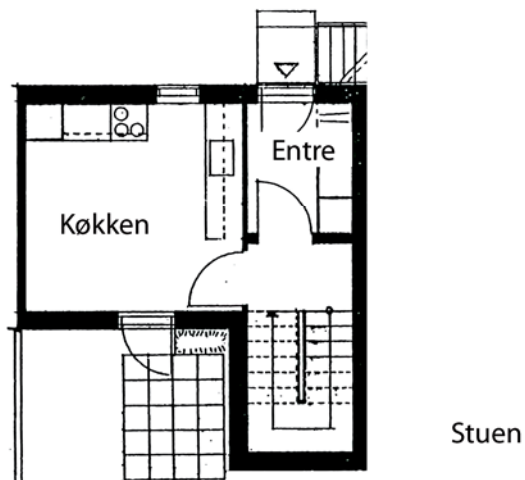

AUGUST 2019
VRIDSLØSELILLE ANDELSBOLIGFORENING V/BO-VEST

HYLDESPJÆLDET HELHEDSPLAN

TOTALRÅDGIVERUDBUD

Dokument: **BILAG I** Eksisterende lejlighedsplaner for bebyggelsen, **BO-VEST**

Type: A2 - 1 rum
Størrelse: 26,0 m²

Type: A3 - 2 rum
Størrelse: 65,0 m²

Type: A7 - 3 rum
Størrelse: 85,0 m²

Type: A8 - 4 rum
Størrelse: 100,0 m²

Type: A9 - 4 rum
Størrelse: 95 m²

Type: B2 - 3 rum
Størrelse: 90,0 m²

Type: B3 - 4 rum
Størrelse: 104,0 m²

Type: B4 - 4 rum
Størrelse: 116,0 m²

Type: B5 - 5 rum
Størrelse: 142,0 m²

Type: C1 - 2 rum
Størrelse: 56,0 m²

Type: C2 - 4 rum
Størrelse: 86,0 m²

3,55

3,55

Type: C3 - 4 rum
Størrelse: 129,0 m²

Type: C4 - 6 rum
Størrelse: 108,0 m²