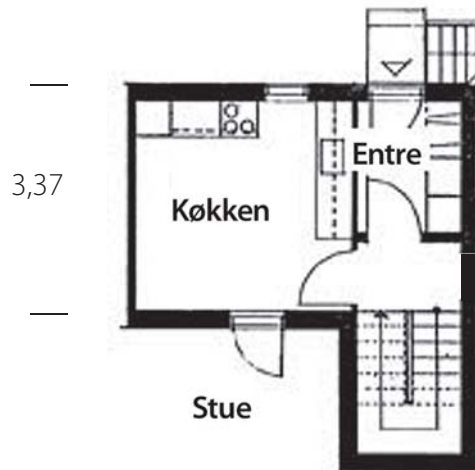

AUGUST 2019
VRIDSLØSELILLE ANDELSBOLIGFORENING V/BO-VEST

HYLDESPJÆLDET HELHEDSPLAN

TOTALRÅDGIVERUDBUD

Dokument: **BILAG I** Eksisterende lejlighedsplaner for bebyggelsen, **BO-VEST**

Type: A2 - 1 rum
Størrelse: 26,0 m²

Type: A3 - 2 rum
Størrelse: 65,0 m²

Type: A7 - 3 rum
Størrelse: 85,0 m²

Type: A8 - 4 rum
Størrelse: 100,0 m²

Type: A9 - 4 rum
Størrelse: 95 m²

Type: B2 - 3 rum
Størrelse: 90,0 m²

Type: B3 - 4 rum
Størrelse: 104,0 m²

Type: B4 - 4 rum
Størrelse: 116,0 m²

Type: B5 - 5 rum
Størrelse: 142,0 m²

Type: C1 - 2 rum
Størrelse: 56,0 m²

Type: C2 - 4 rum
Størrelse: 86,0 m²

3,55

3,55

Type: C3 - 4 rum
Størrelse: 129,0 m²

Type: C4 - 6 rum
Størrelse: 108,0 m²