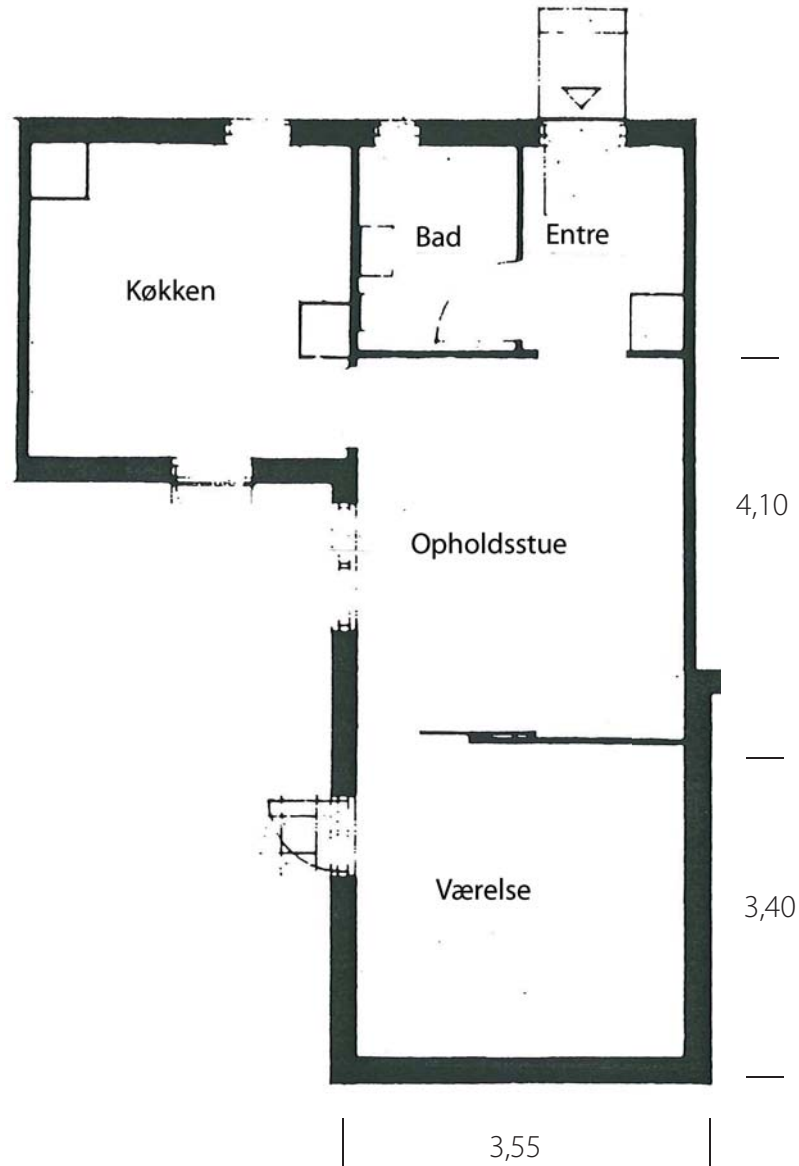

AUGUST 2019
VRIDSLØSELILLE ANDELSBOLIGFORENING V/BO-VEST

HYLDESPJÆLDET HELHEDSPLAN

TOTALRÅDGIVERUDBUD

Dokument: **BILAG I** Eksisterende lejlighedsplaner for bebyggelsen, **BO-VEST**

Type: A2 - 1 rum
Størrelse: 26,0 m²

Type: A3 - 2 rum
Størrelse: 65,0 m²

Type: A7 - 3 rum
Størrelse: 85,0 m²

Type: A8 - 4 rum
Størrelse: 100,0 m²

Type: A9 - 4 rum
Størrelse: 95 m²

Type: B2 - 3 rum
Størrelse: 90,0 m²

Type: B3 - 4 rum
Størrelse: 104,0 m²

Type: B4 - 4 rum
Størrelse: 116,0 m²

Type: B5 - 5 rum
Størrelse: 142,0 m²

Type: C1 - 2 rum
Størrelse: 56,0 m²

Type: C2 - 4 rum
Størrelse: 86,0 m²

3,55

3,55

Type: C3 - 4 rum
Størrelse: 129,0 m²

Type: C4 - 6 rum
Størrelse: 108,0 m²