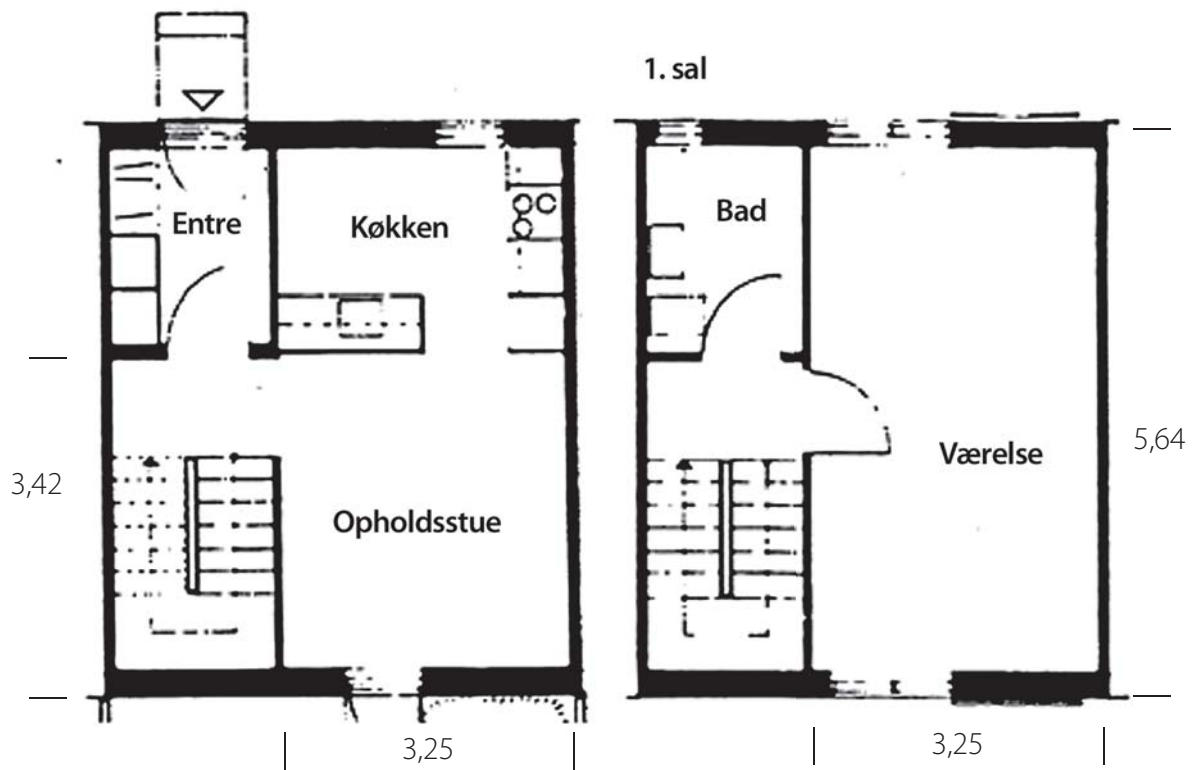

AUGUST 2019
VRIDSLØSELILLE ANDELSBOLIGFORENING V/BO-VEST

HYLDESPJÆLDET HELHEDSPLAN

TOTALRÅDGIVERUDBUD

Dokument: **BILAG I** Eksisterende lejlighedsplaner for bebyggelsen, **BO-VEST**

Type: A2 - 1 rum
Størrelse: 26,0 m²

Type: A3 - 2 rum
Størrelse: 65,0 m²

Type: A7 - 3 rum
Størrelse: 85,0 m²

Type: A8 - 4 rum
Størrelse: 100,0 m²

Type: A9 - 4 rum
Størrelse: 95 m²

Type: B2 - 3 rum
Størrelse: 90,0 m²

Type: B3 - 4 rum
Størrelse: 104,0 m²

Type: B4 - 4 rum
Størrelse: 116,0 m²

Type: B5 - 5 rum
Størrelse: 142,0 m²

Type: C1 - 2 rum
Størrelse: 56,0 m²

Type: C2 - 4 rum
Størrelse: 86,0 m²

3,55

3,55

Type: C3 - 4 rum
Størrelse: 129,0 m²

Type: C4 - 6 rum
Størrelse: 108,0 m²