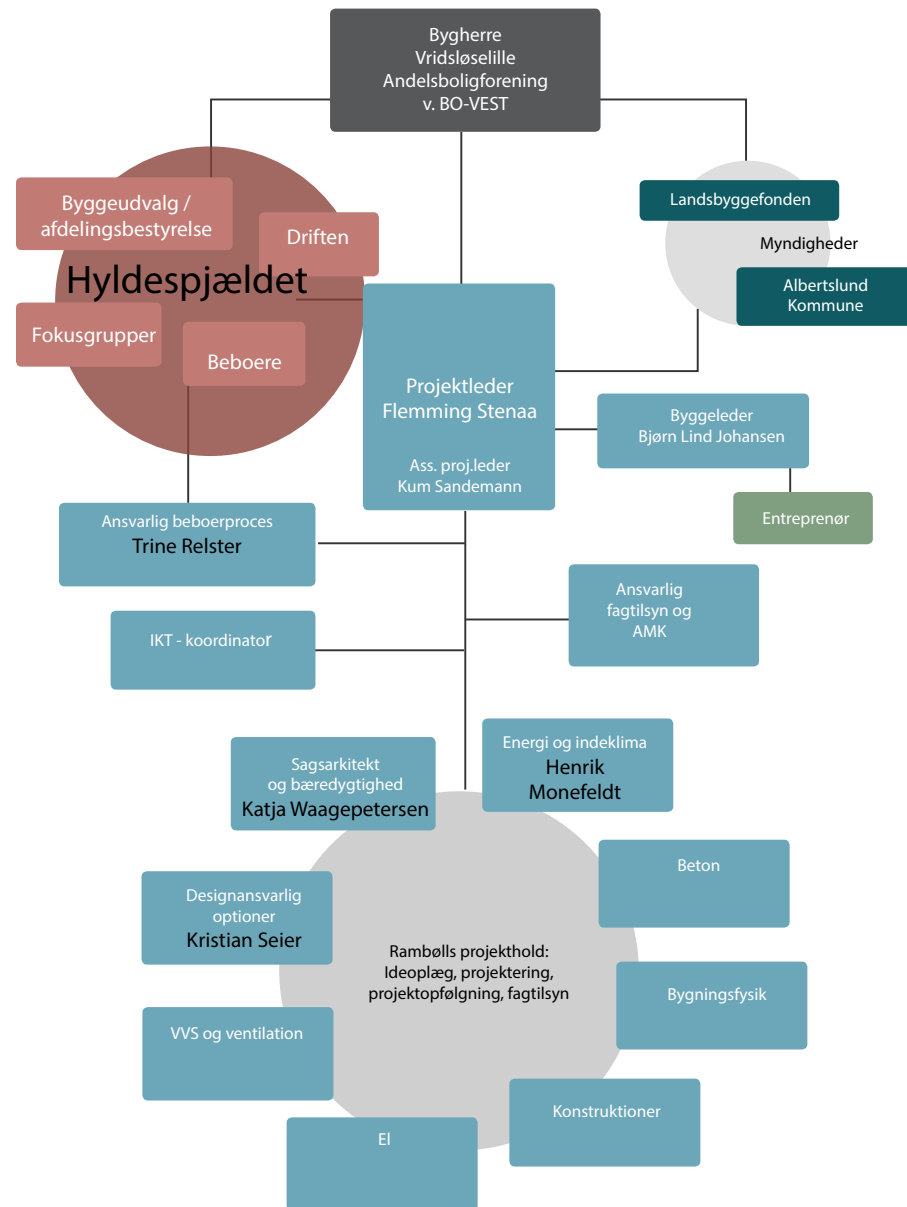

Informationsmøde

Hyldebjergedets helhedsplan

Præsentation af Rambøll

Præsentation af Rambøll

Status for helhedsplanen

I øjeblikket bliver der:

- Arbejdet i fokusgrupperne, hvor input og beslutninger bliver indarbejdet i projektforslaget. Fokusgruppernes arbejde tager udgangspunkt i helhedsplanen, og der arbejdes med temaerne:
 - vinduer, døre og facader
 - ombygning af boliger
 - udearealer
 - skure og materielgård

Arbejdet i fokusgrupperne er stadig i gang, så de endelige valgte løsninger præsenteres senere.

- Arbejdet på at etablere projektkontor på Store Torv 35
- Etableret pilotprojekt i Tømmerstræde 17 og Åleslippen 43
- Udarbejdet projektforslag

Projektkontor

Den gamle lægeklinik bliver indrettet til projektkontor for helhedsplanen. Projektkontoret skal bruges til at:

- Være 'showroom' hvor beboerne kan komme og se prøver på materialer, plancher mv.
- Afholde fokusgruppemøder
- Afholde BU møder
- Der under udførelsen kan være 'åbningstider' for beboerhenvendelser om reoveringen
- Man kan som beboer kanhente information mv. under udførelsen

Pilotprojekt: Tømmerstræde 17

I Tømmerstræde 17 (fraflyttet bolig) etableres der pilotprojekt/prøve for de forskellige tiltag i helhedsplanen:

Udadgående terrassedør.
Hvid indvendig; udvendig samme farve som eksisterende