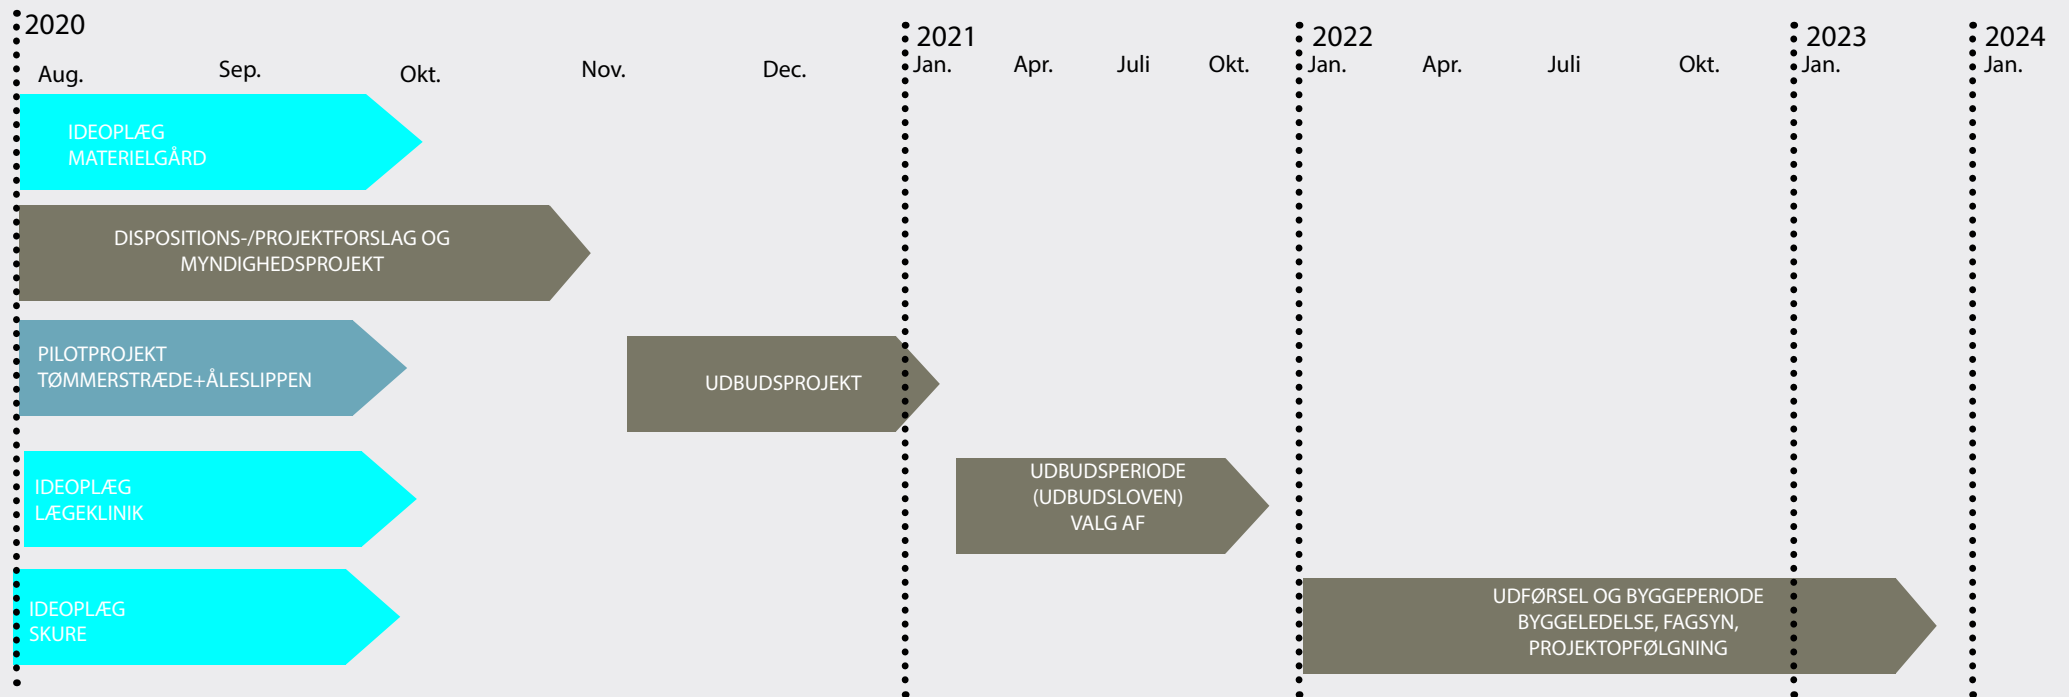

Prøve på skodde
(opstilles i boligen så man kan komme og kigge)

Udadgående hoveddør*

El-låge

*Der vil være tiltag i Tømmerstræde 17, som ikke er besluttet i fokusgrupperne.

Pilotprosjekt: Åleslippen 43

På Åleslippen 43 bliver der:

- Ny betontrappe
- Prøve på fuger

Pilotprojekt: Åbent hus

Når alle tiltag er udført i Åleslippen og Tømmerstræde vil der blive holdt åbent hus for at alle beboere har mulighed for at komme og kigge.

Åbent hus i løbet af efteråret.
Der kommer mere information om
hvornår der bliver åbent hus.

Status fokusgrupper

- Boliger
- Facader, vinduer og døre
- Skure
- Materielgård

Tidsplan og videre proces

HELHEDSPLAN HYLDESPJÆLDET

BEBOERPROCES

● Inddragelse af fokusgrupper

● Informationsmøder

Beboerhensyn under renovering