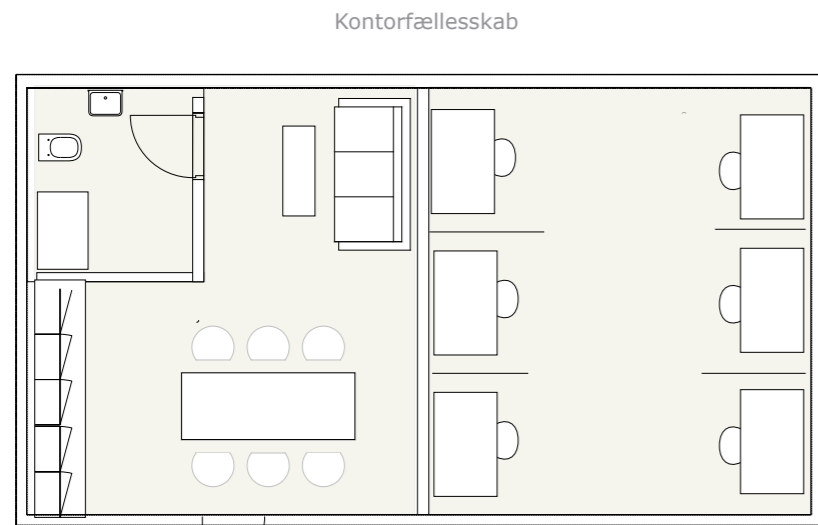

Ombygning af lægepraksis

Forslag 1

Udvidelse af 2 stk A2 boliger samt tumlerum eller kontorfællesskab

Et tumlerum, er et fællesskab, hvor forældre der er på barsel, kan melde sig ind i for nogle måneder ad gangen, hvor der er blads til møder grupper, og legetøj til de små børn, med fokus på fællesskab, motorisk udvikling mm.

kontorfællesskabet kan evt. lejes på dagsbasis, eller for længere perioder, nå man studerende, der vil være mulighed for at spise lidt frokost sammen.

lejlighederne A2 udvides så de får spisekøkken og toilet på første sal. og stue/ soveværelse i stueetagen, der skal her indtænkes en god solid, forhave som skaber god afstand til forbi passerende. Dette skal også gøres, så vinduerne i stueplan kan blive større, så der kan komme så meget lys ind som muligt.