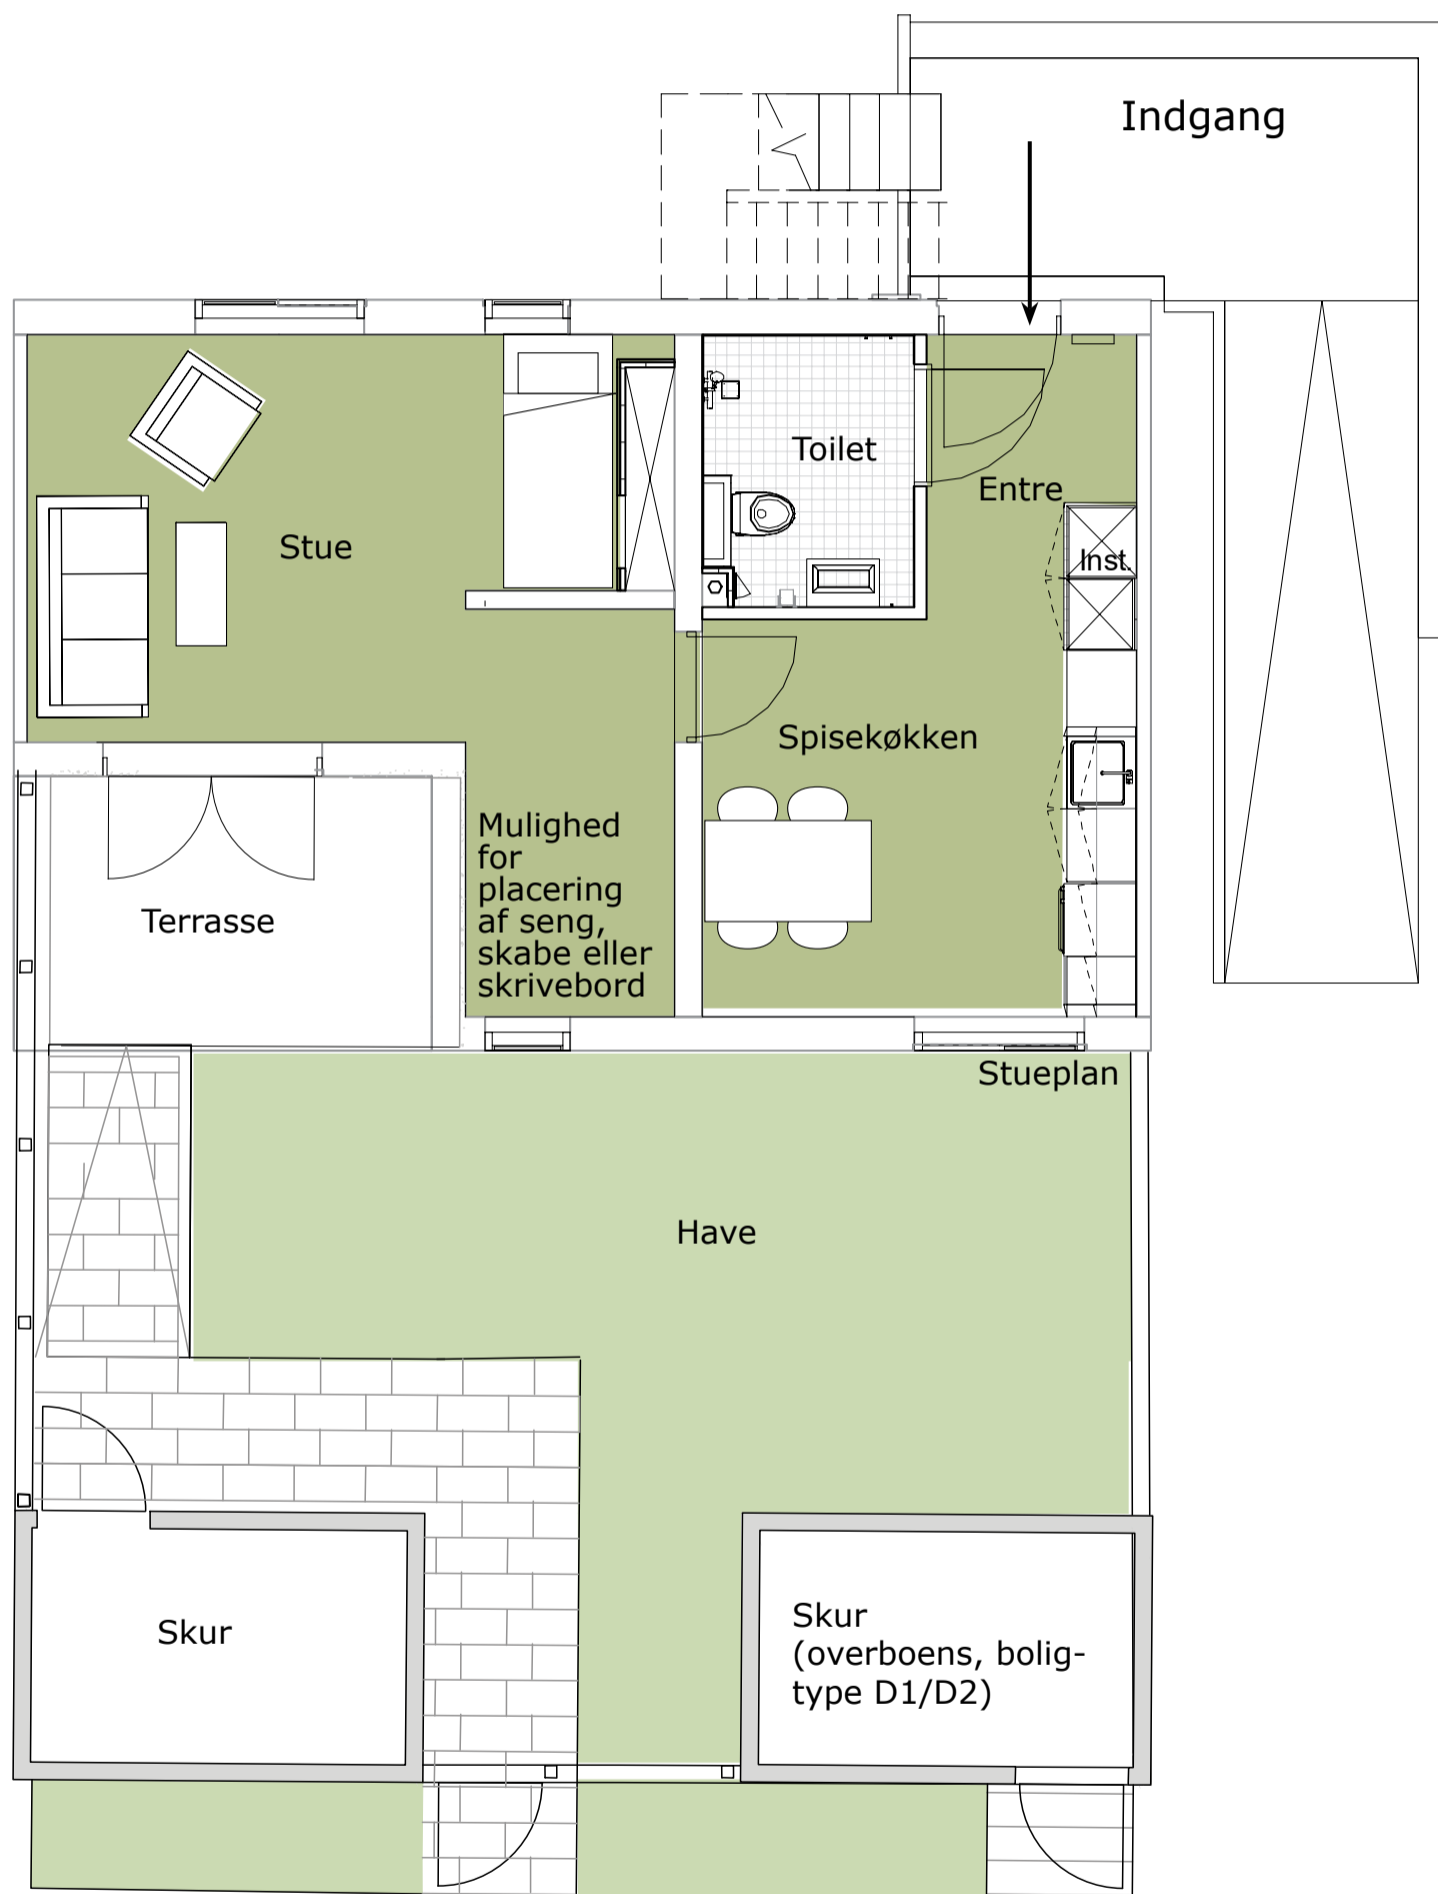

Tilgængelighedsboliger

Boligtype T1

Er en 1 værelses bolig på ca. 50 m².

Ombygningsboliger

Boligtype D1

Er en 4 værelses bolig på ca. 101 m².

Ombygningsboliger

Boligtype D2

Er en 3 værelses bolig på ca. 90 m².